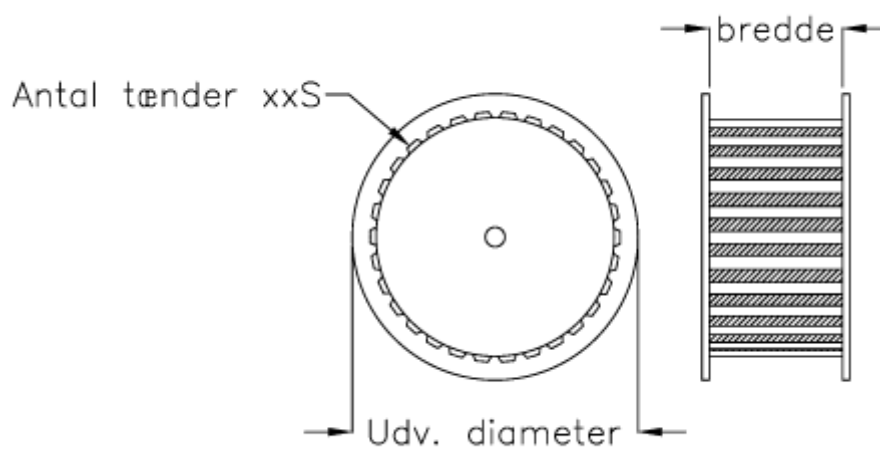

Varenummer: 603772621032
Beskrivelse: Gates tandremskive PCGT 8M - 32S 12
for taperbøsning 1610

Mål

Antal tænder	= 32
Bredde	= 12-21-36-62
Middelmål	= 81.49
Type	= 8M - 32S - xx
Udvendig diameter	= 87.00